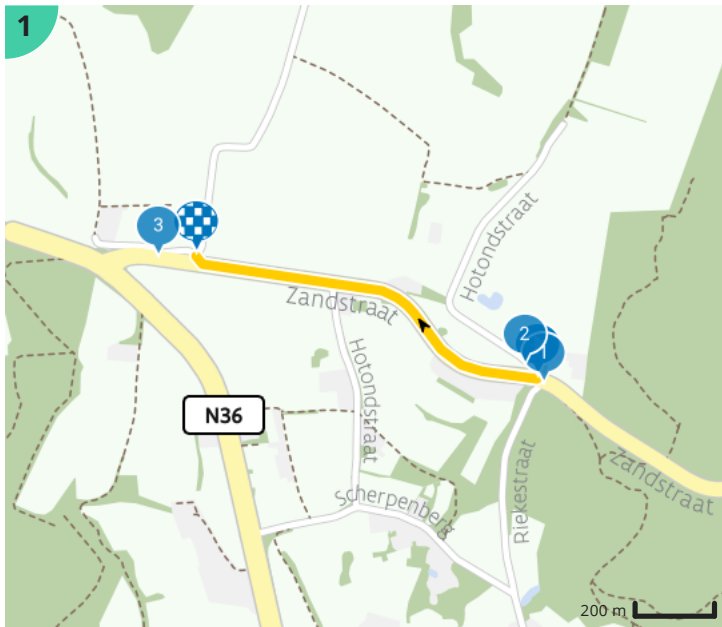

Verbinding Ronse - Kluisbergen

Bekijk op mobiel

Door Sport Vlaanderen - mountainbike routes

- Lengte: 0.73 km
- Stijging: 0 m
- Moeilijkheidsgraad: 0/10
- verbinding, Kluisbergen, België
- Reybroekstraat, Kluisbergen, België

powered by
**ROUTE
YOU**

Map Data: © OpenStreetMap Contributors; Cartography: © RouteYou

Verbinding Ronse - Kluisbergen

Door Sport Vlaanderen - mountainbike routes

- Lengte: 0.73 km
- Stijging: 0 m
- Moeilijkheidsgraad: 0/10
- verbinding, Kluisbergen, België
- Reybroekstraat, Kluisbergen, België

Bekijk op mobiel

Legende

- Route
- Bezienswaardigheid
- Steilheid van beklimming
- Steilheid van afdaling

Map Data: © OpenStreetMap Contributors; Cartography: © RouteYou

Totaal	Type	Kaart- nummer	Informatie	Uurrooster 15 km/h	Volgende
0.0 km		1	Aansluiting Ronse - Kluisbergen		
0.0 km		1	verbinding	0 min	730 m
0.03 km		1	Molen Ten Hotond		
0.73 km		1	Aansluiting Kluisbergen - Ronse-Maarkedal		
0.73 km		1		2 min	