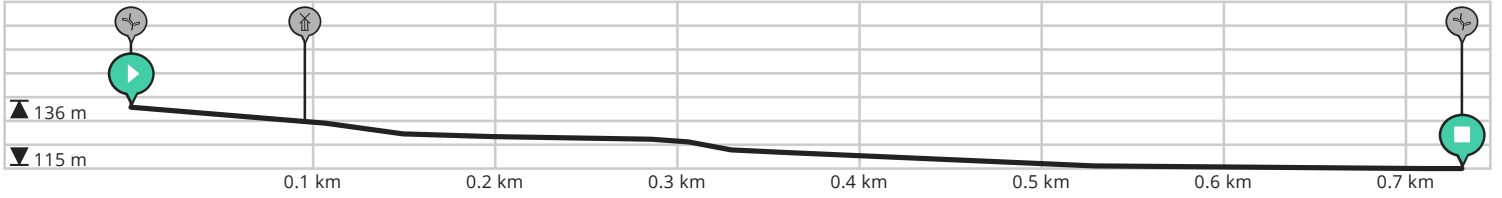

Verbinding Ronse - Kluisbergen

Bekijk op mobiel

Door Sport Vlaanderen - mountainbike routes

- Lengte: 0.73 km
- Stijging: 0 m
- Moeilijkheidsgraad: 0/10
- verbinding, Kluisbergen, België
- Reybroekstraat, Kluisbergen, België

powered by
**ROUTE
YOU**

Map Data: © OpenStreetMap Contributors; Cartography: © RouteYou

Verbinding Ronse - Kluisbergen

Door Sport Vlaanderen - mountainbike routes

- Lengte: 0.73 km
- Stijging: 0 m
- Moeilijkheidsgraad: 0/10
- verbinding, Kluisbergen, België
- Reybroekstraat, Kluisbergen, België

Bekijk op mobiel

Legende

- Route
- Bezienswaardigheid
- Steilheid van beklimming
- Steilheid van afdaling

Map Data: © OpenStreetMap Contributors; Cartography: © RouteYou

Totaal	Type	Kaart- nummer	Informatie	Uurrooster 15 km/h	Volgende
0.0 km		1	Aansluiting Ronse - Kluisbergen		
0.0 km		1	verbinding	0 min	730 m
0.03 km		1	Molen Ten Hotond		
0.73 km		1	Aansluiting Kluisbergen - Ronse-Maarkedal		
0.73 km		1		2 min	